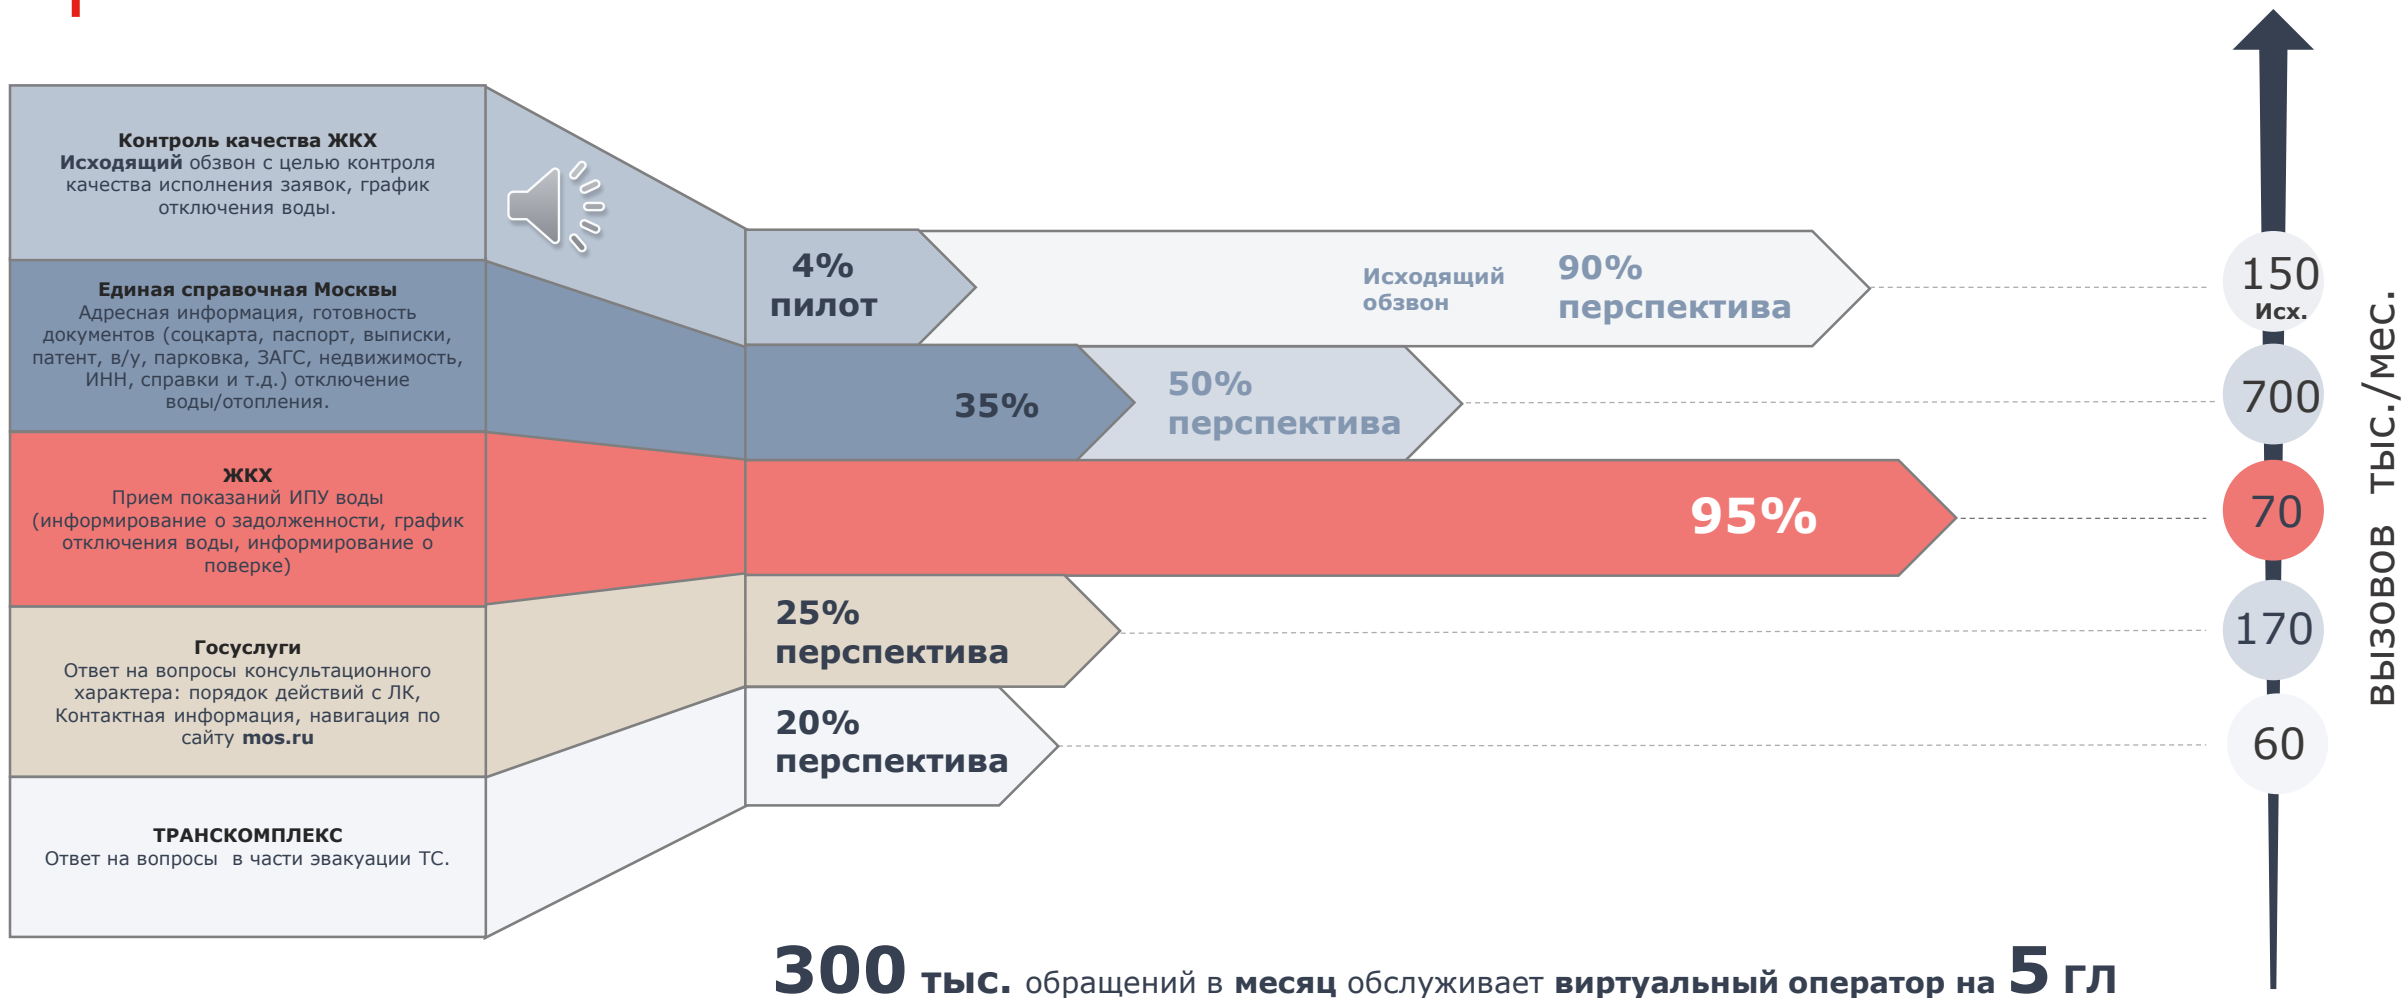

ПРОНИКНОВЕНИЕ ВИРТУАЛЬНОГО ОПЕРАТОРА