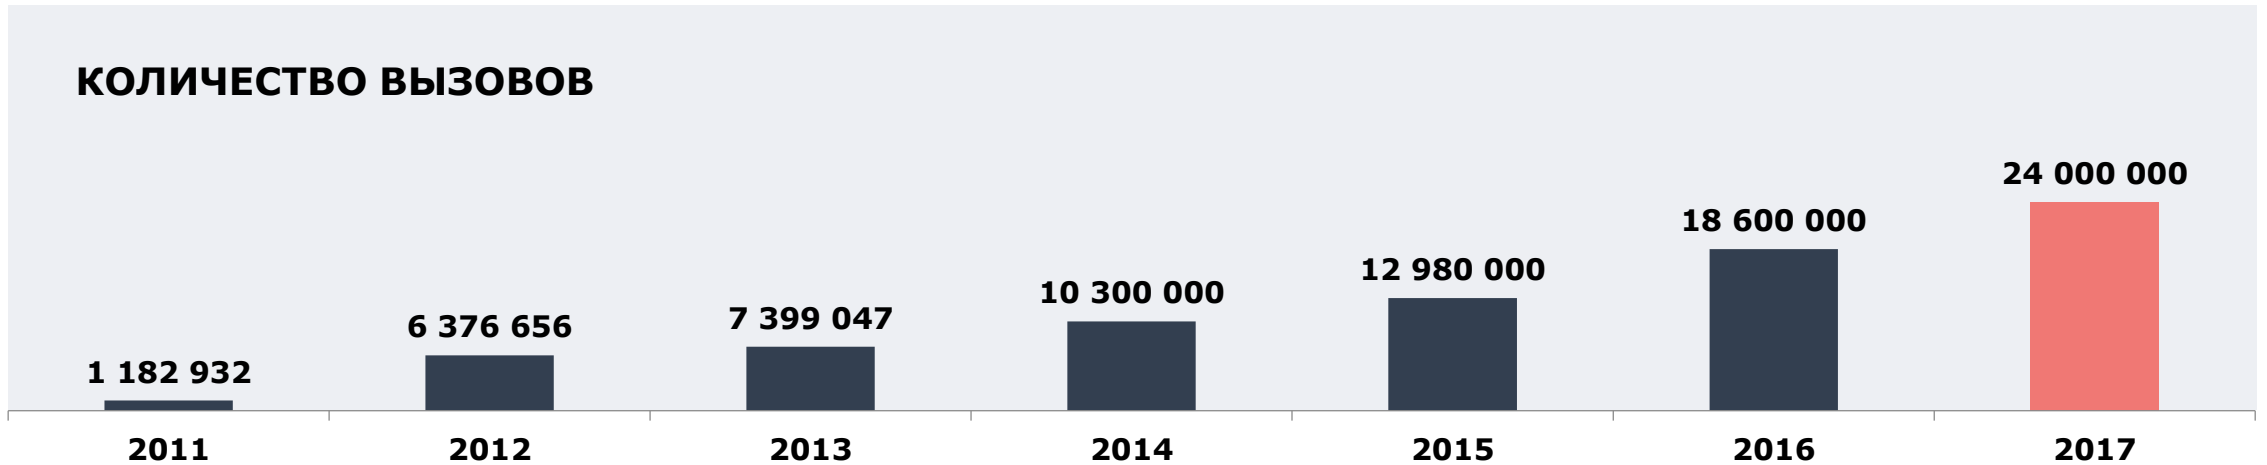

40%

ежегодный темп роста
количества вызовов

70

обращений
в минуту

2 тыс.

операторов

КОЛИЧЕСТВО ВЫЗОВОВ

ОСНОВНЫЕ ТЕМАТИКИ ОБРАЩЕНИЯ ГРАЖДАН