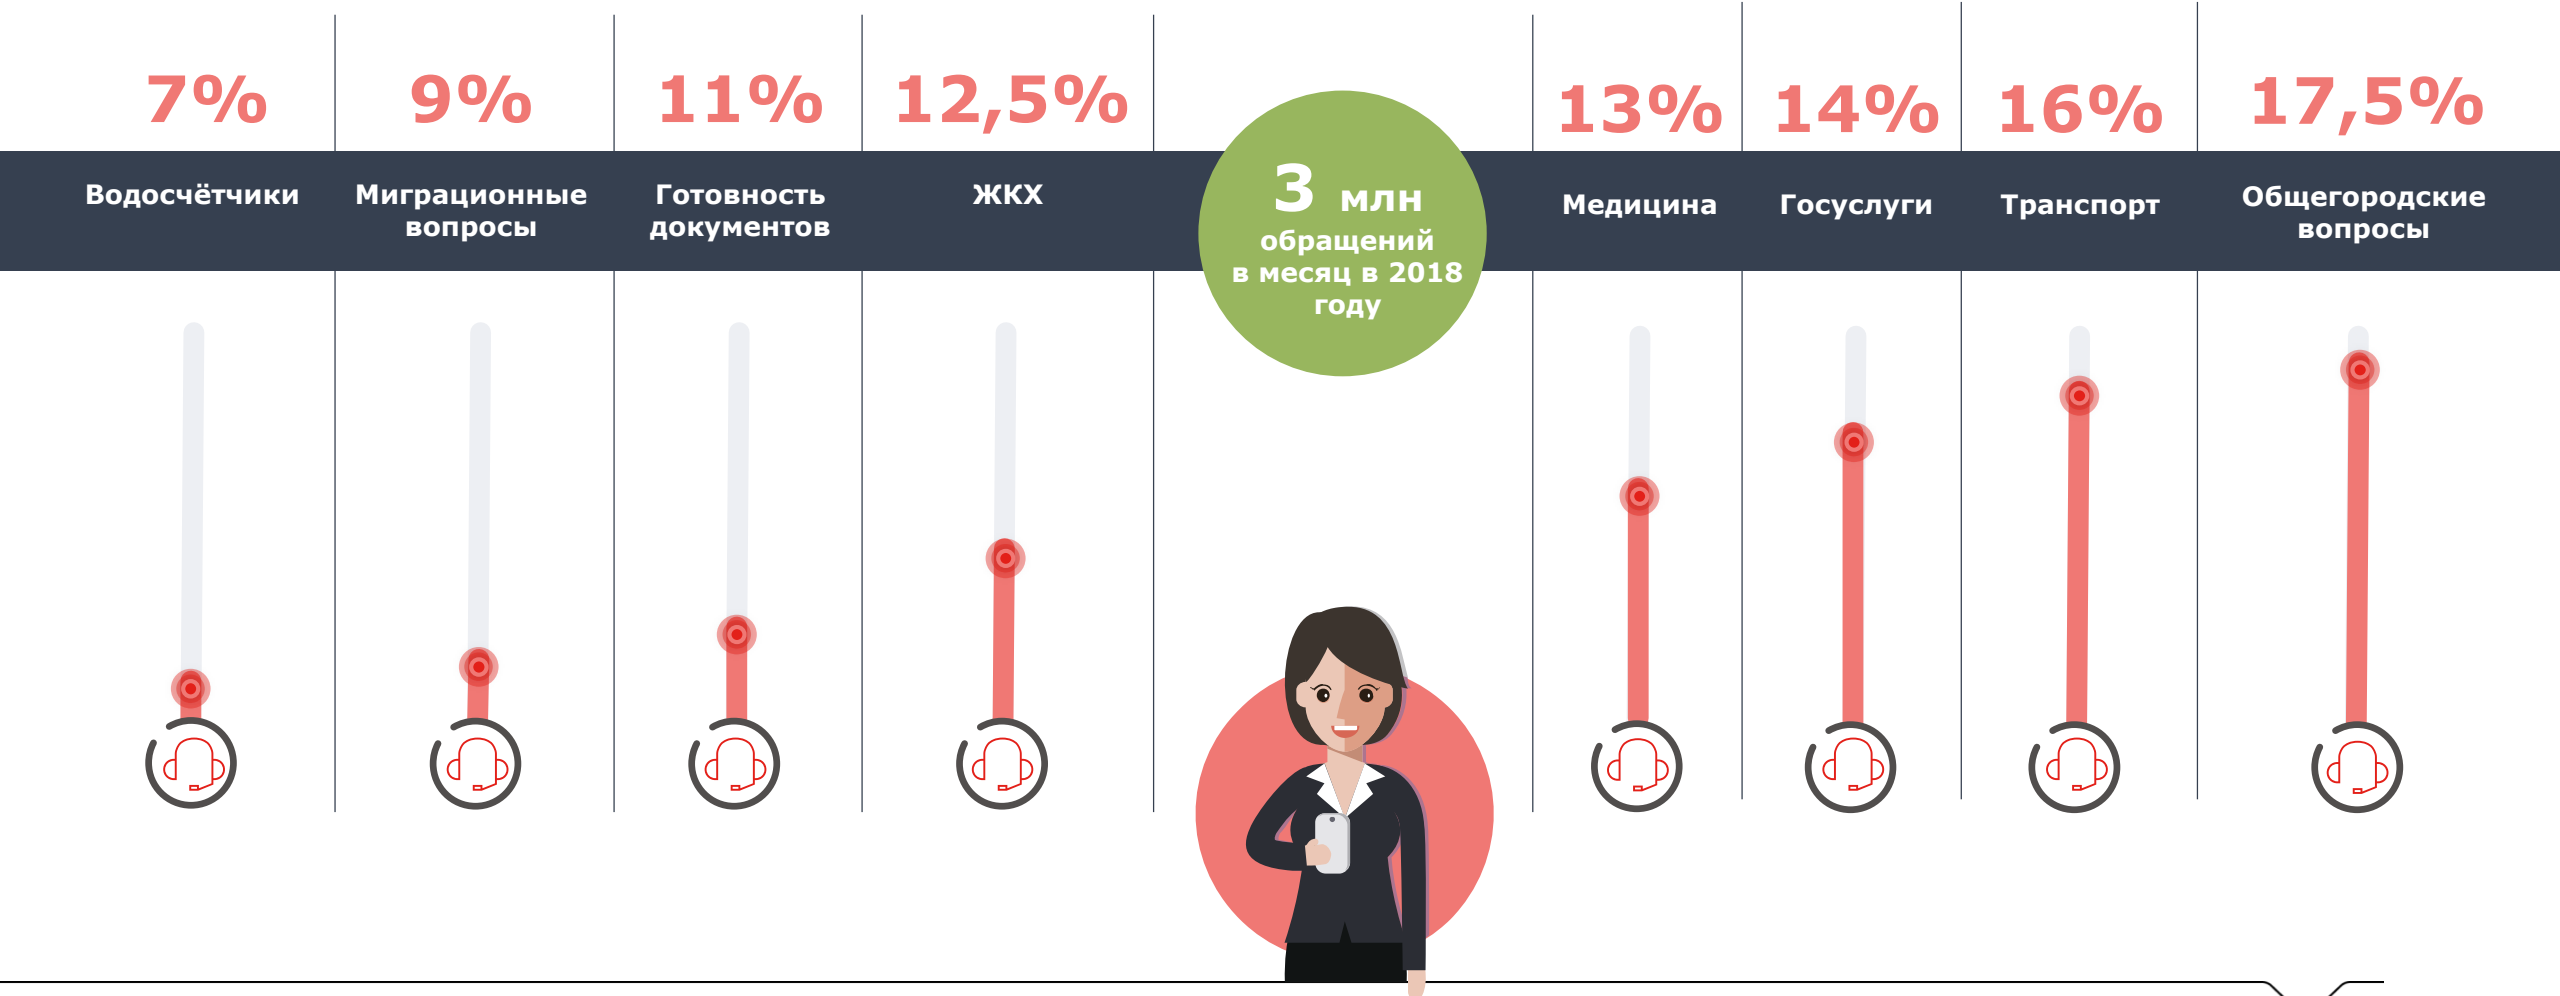

40%

ежегодный темп роста
количества вызовов

70

обращений
в минуту

2 тыс.

операторов

КОЛИЧЕСТВО ВЫЗОВОВ

ОСНОВНЫЕ ТЕМАТИКИ ОБРАЩЕНИЯ ГРАЖДАН